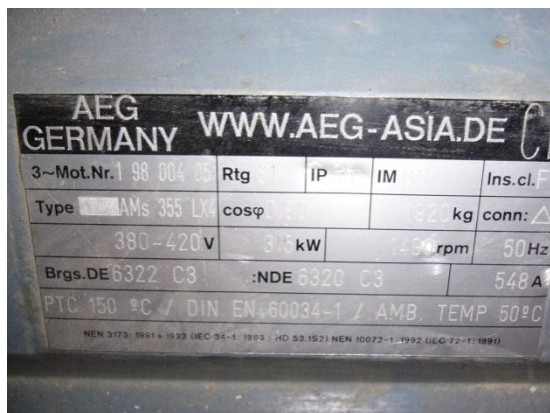

315kw 380-420v 1490rpm 548A 1920kg 50Hz