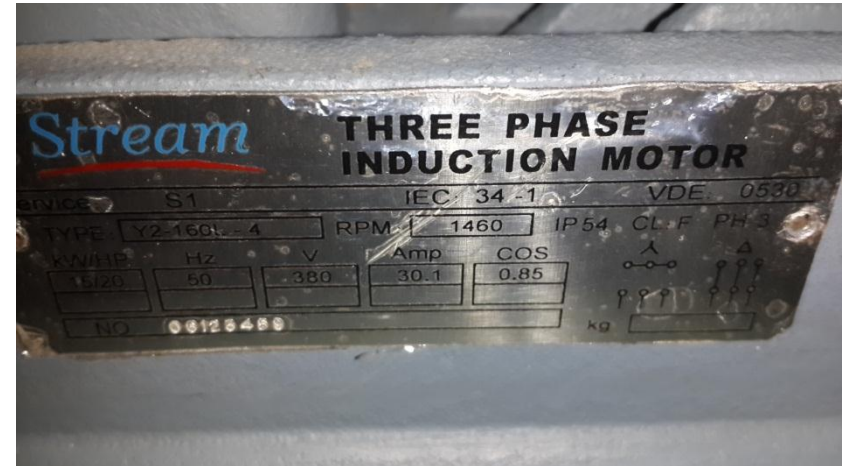

15 KW / 20HP 1400RPM

380V 30.1A

22KW / 30HP 1470RPM

400V - 42A / 690V-24A

30KW /40HP 1470RPM

380V-56.8A / 660V-32.7A

PEM		3-PHASE ASYNCHRONOUS MOTOR	
三相异步电动机			
TYPE		IP	S1
	kW	HP	V
INS.CL.	CONN.	Hz	RPM
BEARING NO.		kg	NO.
MADE IN CHINA		ISO9001	
中国制造			

55kw 103/59.3A 380/660V 50Hz

250kw 417A 400V 50Hz

315kw 380-420v 1490rpm 548A 1920kg 50Hz

315kw 380-660v 1490rpm 564/324A 1920kg 50Hz