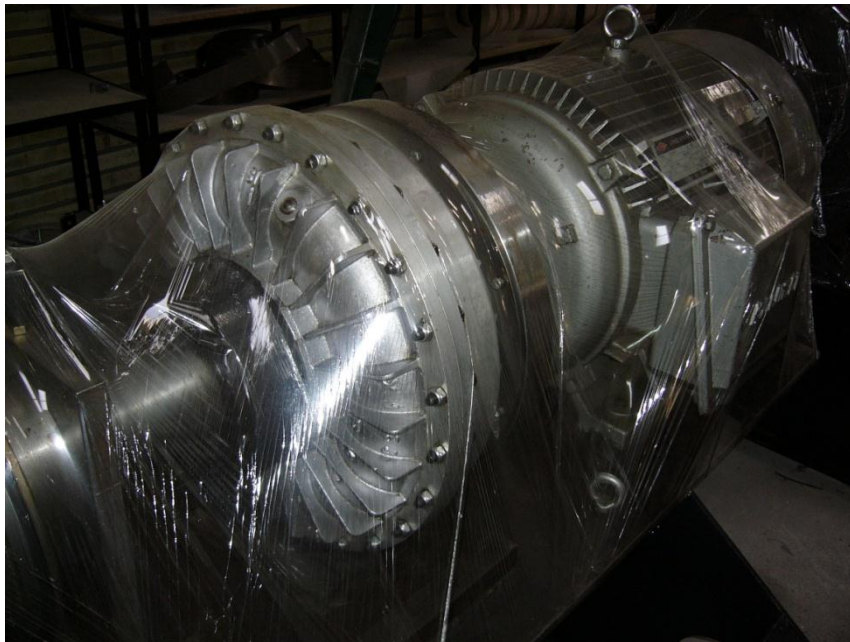

55kw 103/59.3A 380/660V 50Hz