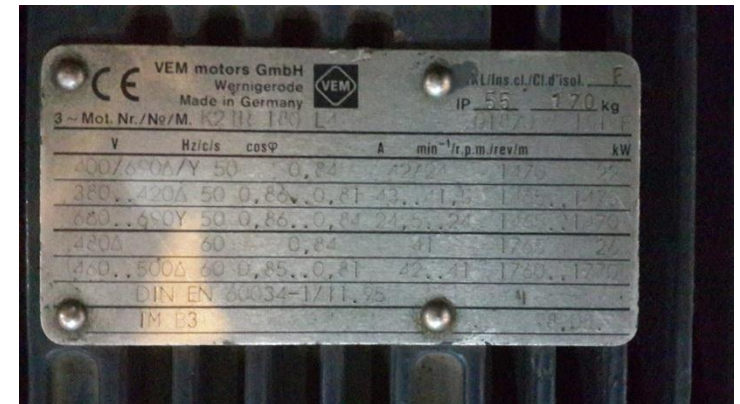

15 KW / 20HP 1400RPM

380V 30.1A

22KW / 30HP 1470RPM

400V - 42A / 690V-24A

30KW /40HP 1470RPM

380V-56.8A / 660V-32.7A

PEM		3-PHASE ASYNCHRONOUS MOTOR	
三相异步电动机			
TYPE		IP	S1
	kW	HP	V
INS.CL.	CONN.	Hz	RPM
BEARING NO.		kg	NO.
MADE IN CHINA		ISO9001	
中国制造			

55kw 103/59.3A 380/660V 50Hz

250kw 417A 400V 50Hz

315kw 380-420v 1490rpm 548A 1920kg 50Hz

315kw 380-660v 1490rpm 564/324A 1920kg 50Hz