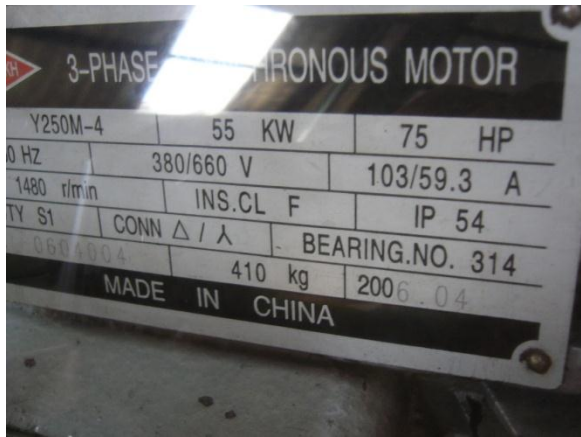

15 KW / 20HP 1400RPM

380V 30.1A

22KW / 30HP 1470RPM

400V - 42A / 690V-24A

30KW /40HP 1470RPM

380V-56.8A / 660V-32.7A

PEM		3-PHASE ASYNCHRONOUS MOTOR	
三相异步电动机			
TYPE		IP	S1
	kW	HP	V
INS.CL.	CONN.	Hz	RPM
BEARING NO.		kg	NO.
MADE IN CHINA		ISO9001	
中国制造			

55kw 103/59.3A 380/660V 50Hz

250kw 417A 400V 50Hz

315kw 380-420v 1490rpm 548A 1920kg 50Hz

315kw 380-660v 1490rpm 564/324A 1920kg 50Hz