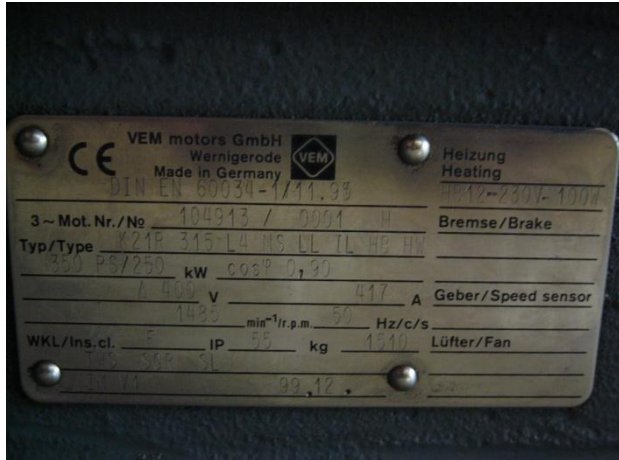

15 KW / 20HP 1400RPM

380V 30.1A

22KW / 30HP 1470RPM

400V - 42A / 690V-24A

30KW /40HP 1470RPM

380V-56.8A / 660V-32.7A

PEM		3-PHASE ASYNCHRONOUS MOTOR	
三相异步电动机			
TYPE		IP	S1
	kW	HP	V
INS.CL.	CONN.	Hz	RPM
BEARING NO.		kg	NO.
MADE IN CHINA		ISO9001	
中国制造			

55kw 103/59.3A 380/660V 50Hz

250kw 417A 400V 50Hz

315kw 380-420v 1490rpm 548A 1920kg 50Hz

315kw 380-660v 1490rpm 564/324A 1920kg 50Hz