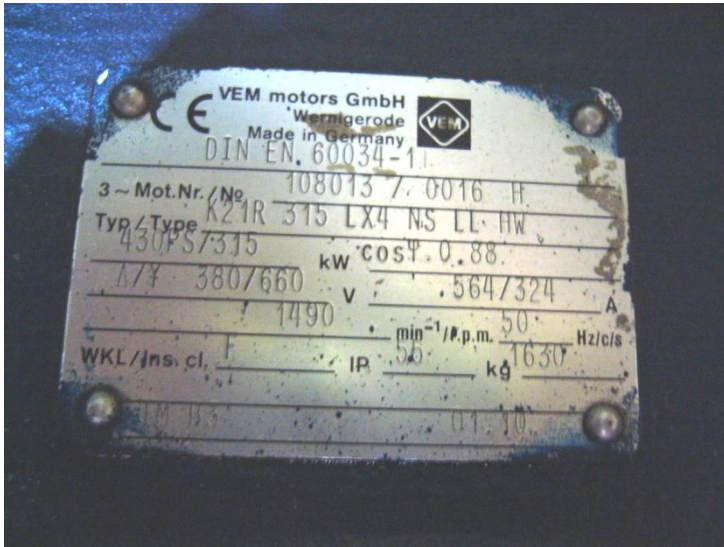

15 KW / 20HP 1400RPM

380V 30.1A

22KW / 30HP 1470RPM

400V - 42A / 690V-24A

30KW /40HP 1470RPM

380V-56.8A / 660V-32.7A

PEM		3-PHASE ASYNCHRONOUS MOTOR	
三相异步电动机			
TYPE		IP	S1
	kW	HP	V
INS.CL.	CONN.	Hz	RPM
BEARING NO.		kg	NO.
MADE IN CHINA		ISO9001	
中国制造			

55kw 103/59.3A 380/660V 50Hz

250kw 417A 400V 50Hz

315kw 380-420v 1490rpm 548A 1920kg 50Hz

315kw 380-660v 1490rpm 564/324A 1920kg 50Hz